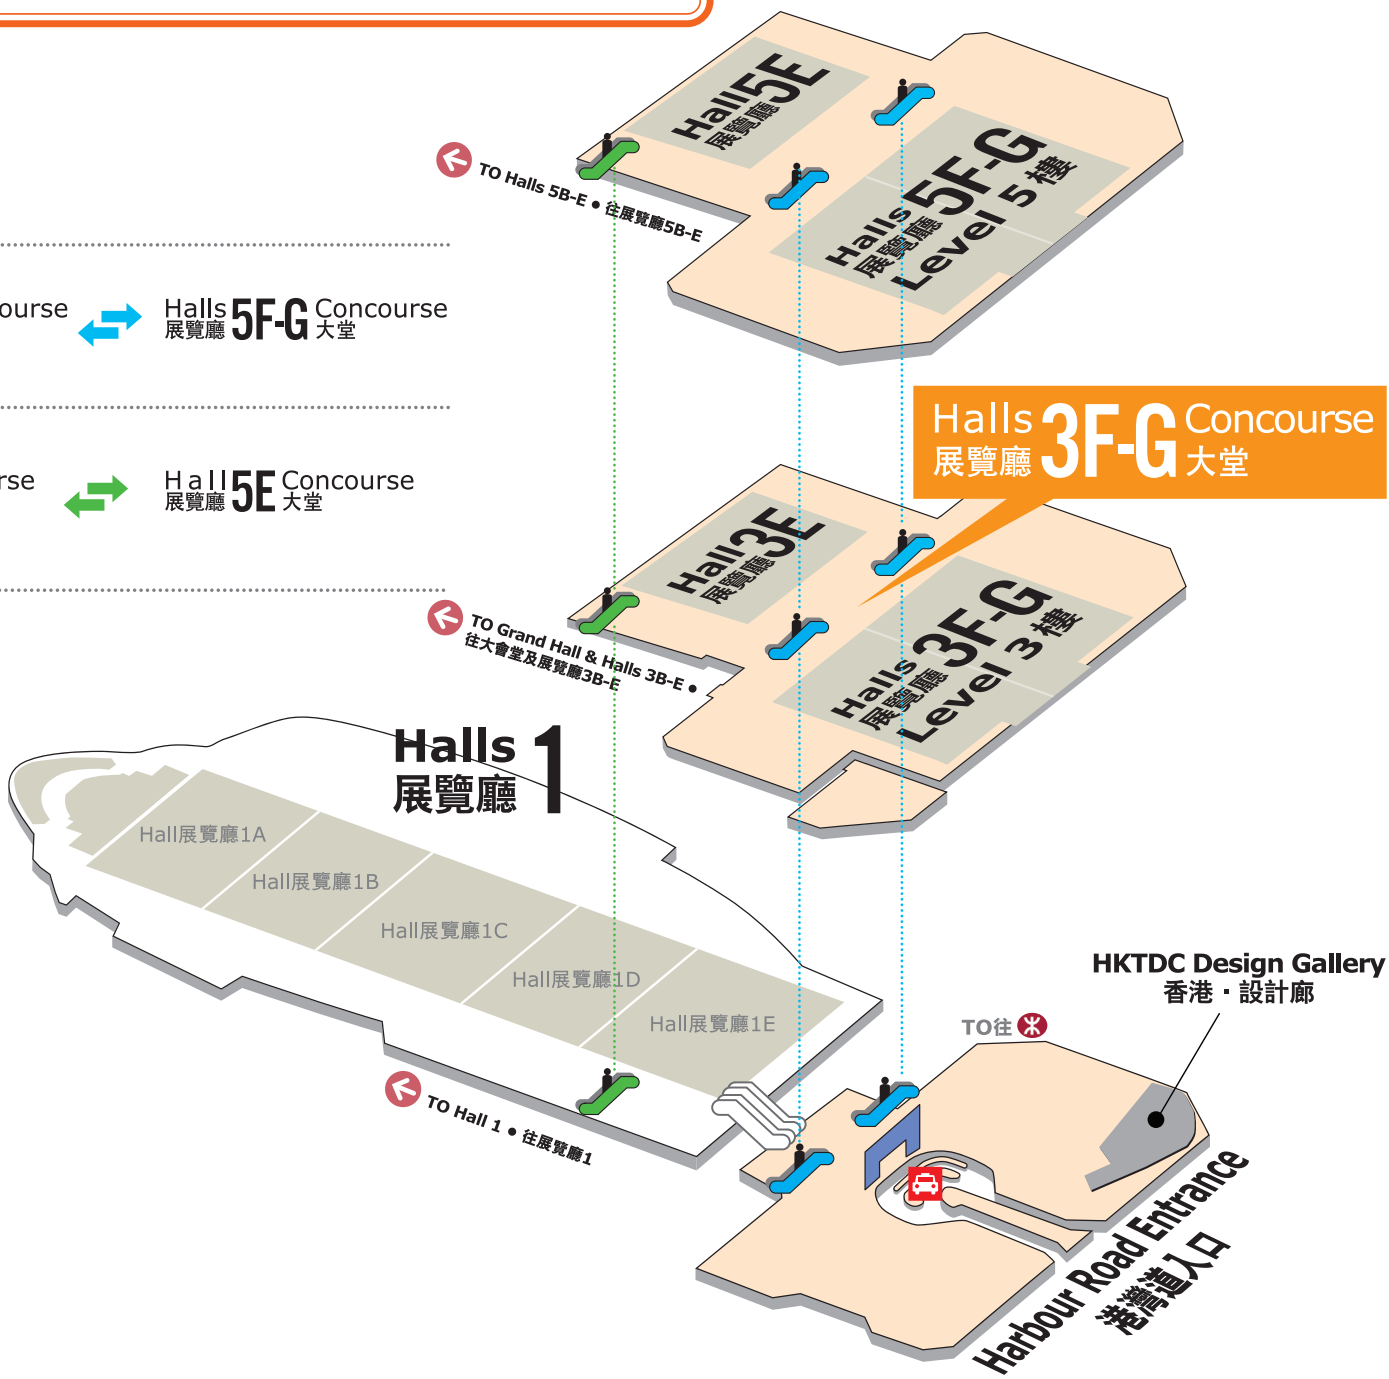

# Location Guide to **STARTUP ZONE** 初創專區 @ Halls 3F-G Concourse 展覽廳 3F-G 大堂

Routes to **STARTUP ZONE** 前往**初創專區**之路線：

 Harbour Road Entrance 港灣道入口
  Halls 3F-G Concourse 展覽廳 3F-G 大堂
  Halls 5F-G Concourse 展覽廳 5F-G 大堂

 Hall 1E Concourse 展覽廳 1E 大堂
  Hall 3E Concourse 展覽廳 3E 大堂
  Hall 5E Concourse 展覽廳 5E 大堂

-  HKCEC Entrance 會展入口
-  Taxi Station 的士站
-  MTR Station 港鐵站
-  Escalator 扶手電梯