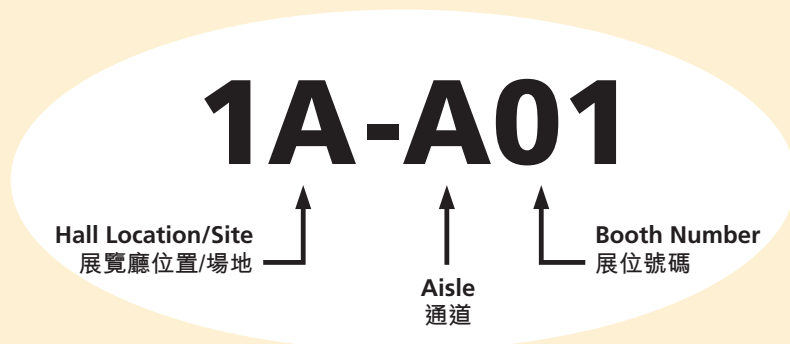

Group Pavilion	Hall Location/Site
Chinese mainland	Hall 1 Concourse, Halls 5B-E, Convention Hall, Grand Hall & Grand Foyer
Chinese mainland (Jiangmen)	Level 2 Mezzanine
Korea	Halls 3B-E
Taiwan	Halls 5B-E & Concourse

## 展位位置圖例

Hall Location/Site 展覽廳位置/場地	Level 樓層
<b>1A-1E</b> Halls 展覽廳 1A-1E	L1 一樓
<b>1CON</b> Hall 1 Concourse 展覽廳1大堂	L1 一樓
<b>3B-3E</b> Halls 展覽廳 3B-3E	L3 三樓
<b>3F-3G</b> Halls 展覽廳 3F-3G	L3 三樓
<b>3CON</b> Hall 3 Concourse 展覽廳3大堂	L3 三樓
<b>5B-5E</b> Halls 展覽廳 5B-5E	L5 五樓
<b>5F-5G</b> Halls 展覽廳 5F-5G	L5 五樓
<b>5CON</b> Hall 5 Concourse 展覽廳5大堂	L5 五樓
<b>CH</b> Convention Hall, Foyer & Mezzanine 會議廳、前廳及大堂中樓	L1 一樓
<b>GH</b> Grand Hall & Grand Foyer 大會堂及大會堂前廳	L3 三樓
<b>M2</b> Level 2 Mezzanine 二樓大堂中樓	L2 二樓
<b>N100</b> Meeting Rooms 會議室N100	L1 一樓