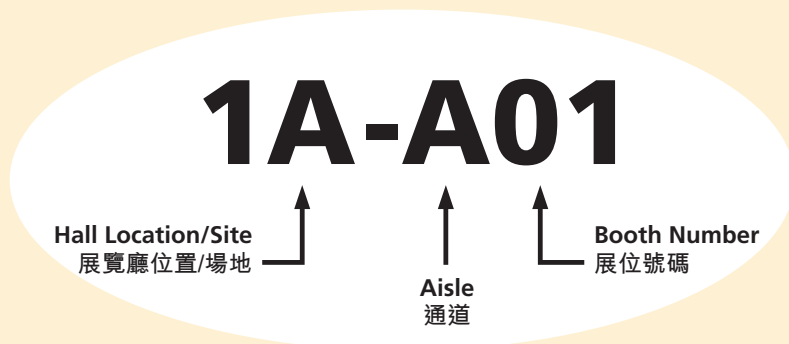

Booth Legend

展位位置圖例

Hall Location/Site 展覽廳位置/場地	Level 樓層
1A-1E Halls 展覽廳 1A-1E	L1 一樓
1CON Hall 1 Concourse 展覽廳1大堂	L1 一樓
3B-3E Halls 展覽廳 3B-3E	L3 三樓
3F-3G Halls 展覽廳 3F-3G	L3 三樓
3CON Hall 3 Concourse 展覽廳3大堂	L3 三樓
5B-5E Halls 展覽廳 5B-5E	L5 五樓
5F-5G Halls 展覽廳 5F-5G	L5 五樓
5CON Hall 5 Concourse 展覽廳5大堂	L5 五樓
CH Convention Hall, Foyer & Mezzanine 會議廳、前廳及大堂中樓	L1 一樓
GH Grand Hall & Grand Foyer 大會堂及大會堂前廳	L3 三樓
M2 Level 2 Mezzanine 二樓大堂中樓	L2 二樓
N100 Meeting Rooms 會議室N100	L1 一樓