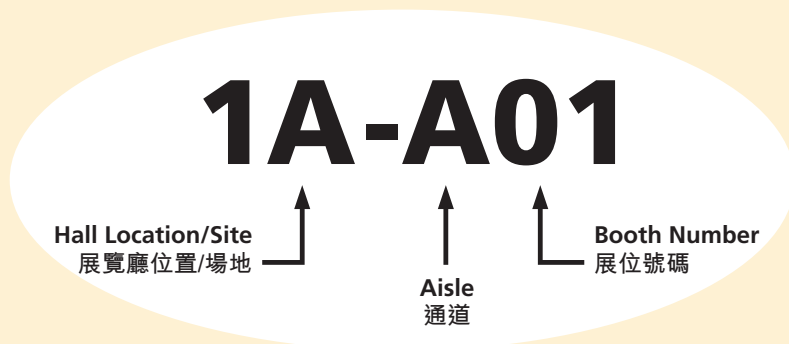

Group Pavilion	Hall Location/Site
Chinese mainland	Hall 1 Concourse, Halls 5B-E, Grand Hall & Grand Foyer
Chinese mainland (Jiangmen)	Level 2 Mezzanine
Korea	Halls 3B-E
Taiwan	Halls 5B-E & Concourse

Product Display	Hall Location/Site
Eco-Friendly Products	Hall 1E Entrance
Healthcare Electronics & Silver Products	Hall 1E Entrance
Invention Zone	Halls 5F-G Concourse
Small-Order Zone	Expo Drive Entrance
World of i-Gadgets	Hall 1E Entrance

Concurrent Event	Hall Location/Site
HKTDC International ICT Expo	Halls 3F-G

## 展位位置圖例

Hall Location/Site 展覽廳位置/場地	Level 樓層
<b>1A-1E</b> Halls 展覽廳 1A-1E	L1 一樓
<b>1CON</b> Hall 1 Concourse 展覽廳1大堂	L1 一樓
<b>3B-3E</b> Halls 展覽廳 3B-3E	L3 三樓
<b>3F-3G</b> Halls 展覽廳 3F-3G	L3 三樓
<b>3CON</b> Hall 3 Concourse 展覽廳3大堂	L3 三樓
<b>5B-5E</b> Halls 展覽廳 5B-5E	L5 五樓
<b>5F-5G</b> Halls 展覽廳 5F-5G	L5 五樓
<b>5CON</b> Hall 5 Concourse 展覽廳5大堂	L5 五樓
<b>GH</b> Grand Hall & Grand Foyer 大會堂及大會堂前廳	L3 三樓
<b>M2</b> Level 2 Mezzanine 二樓大堂中樓	L2 二樓
<b>N100</b> Meeting Rooms N100 Series 會議室N100系列	L1 一樓